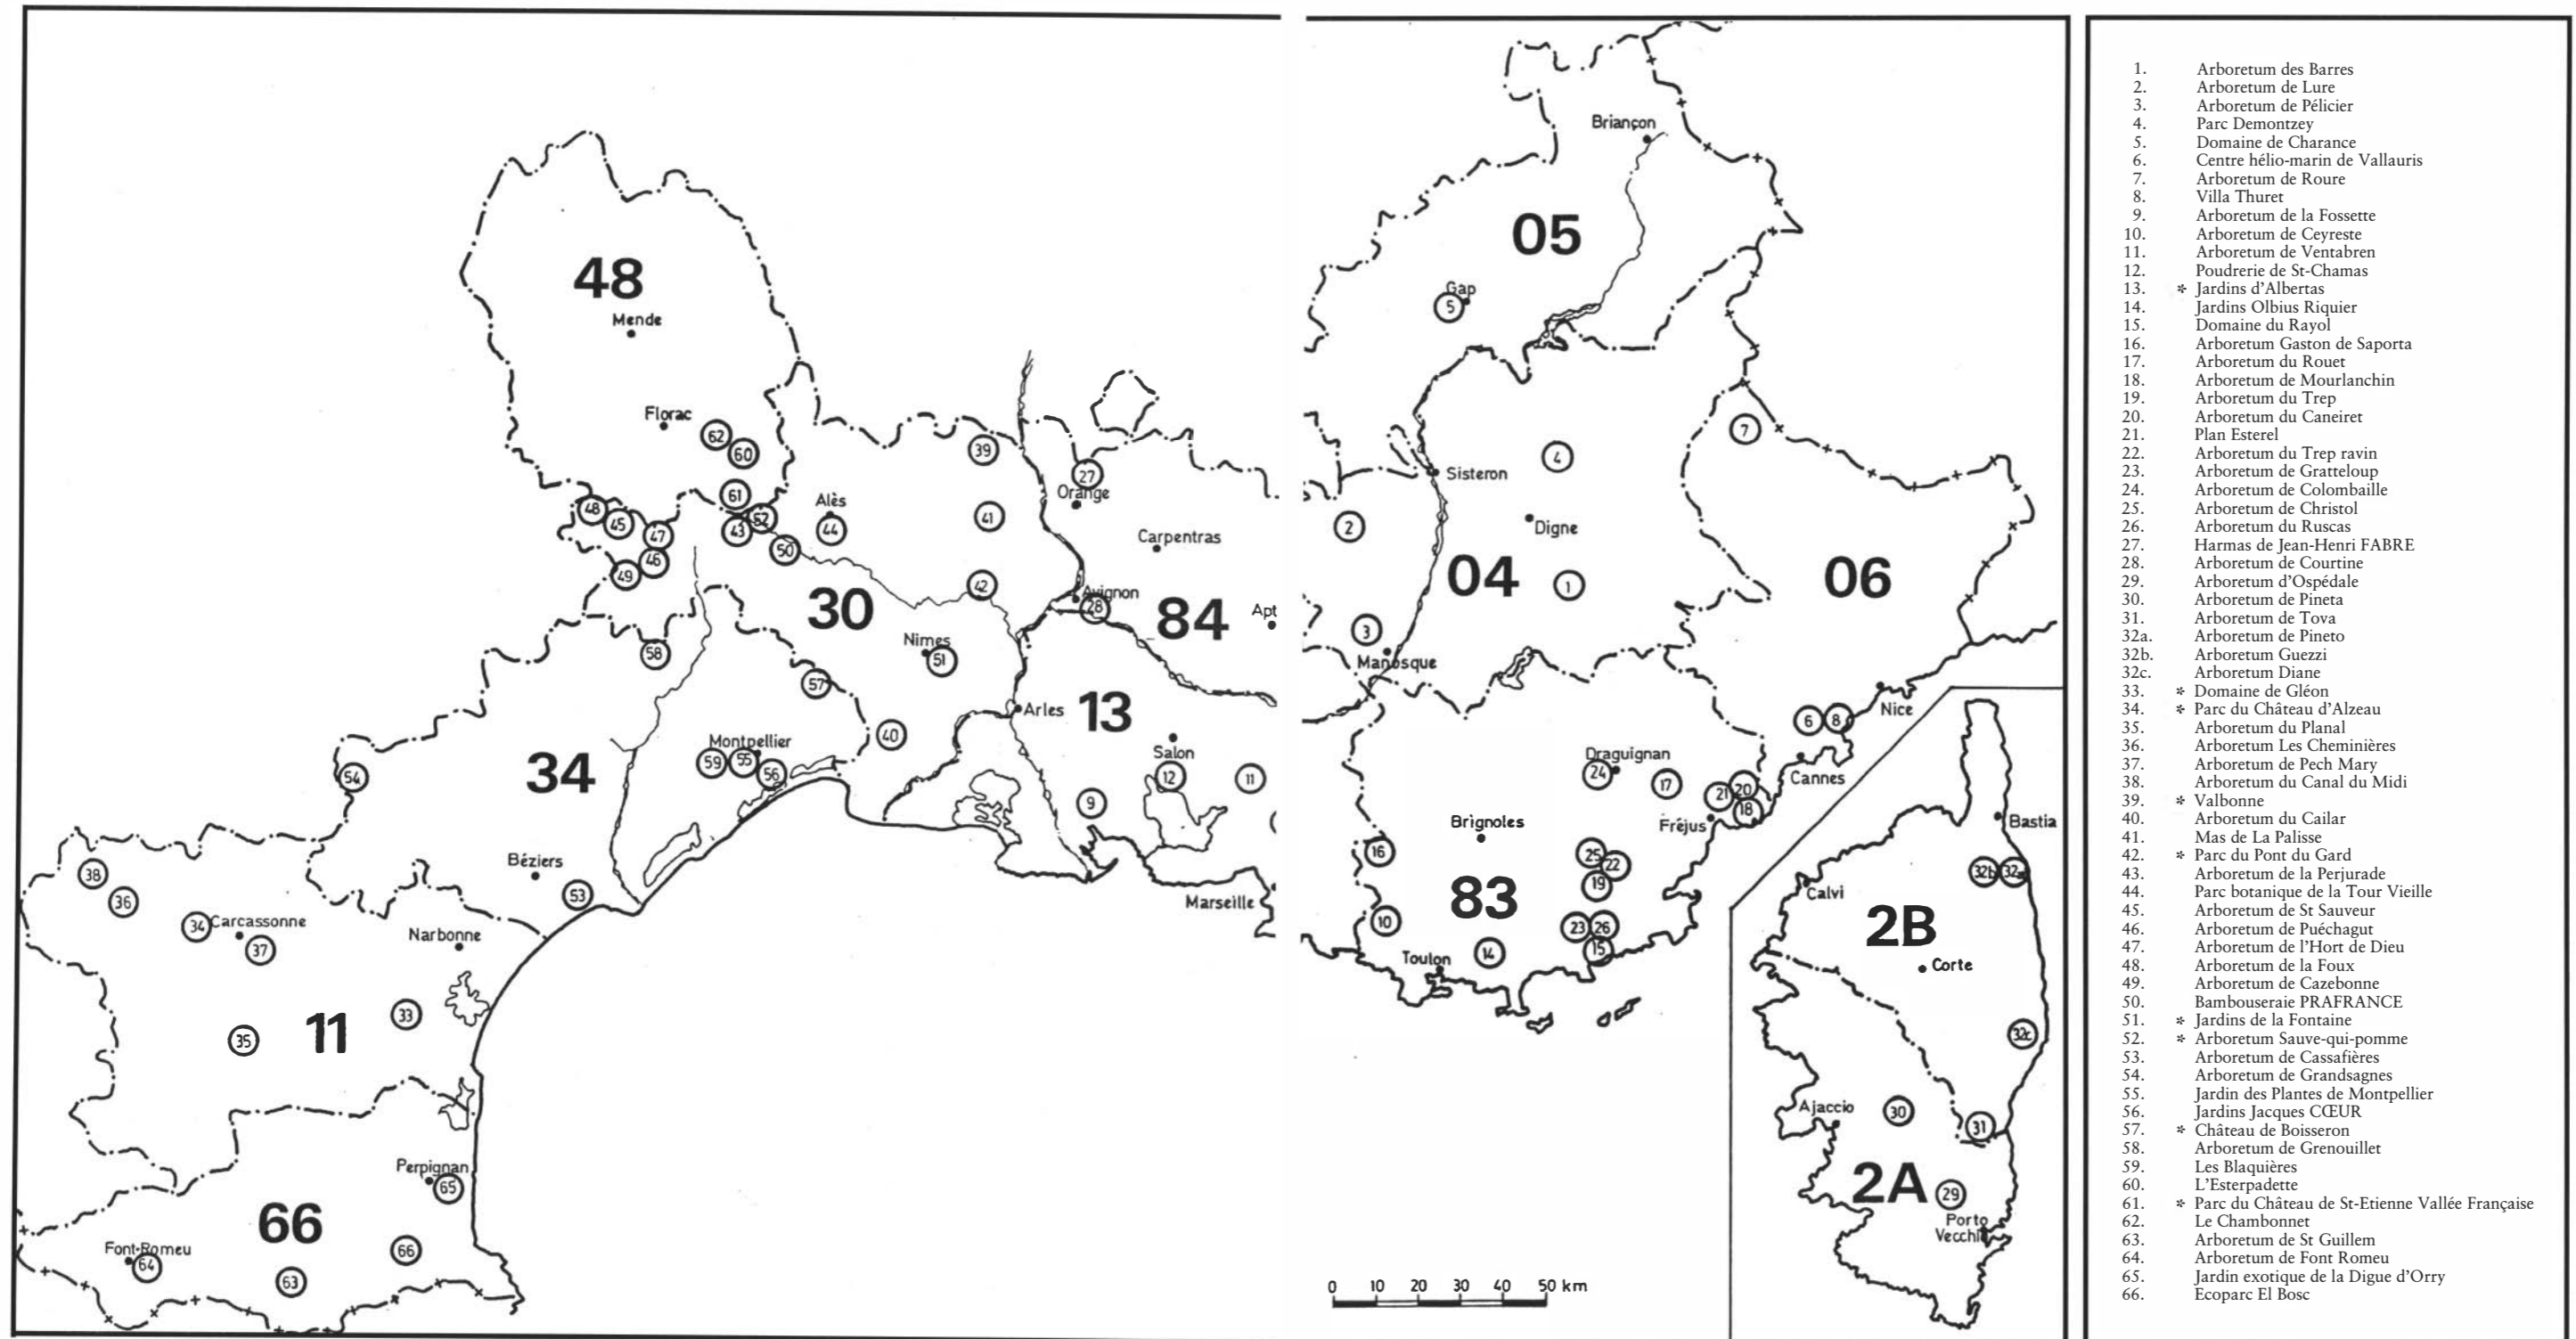

Les arboretums méditerranéens

Plan de situation

1. Arboretum des Barres
2. Arboretum de Lure
3. Arboretum de Pélicier
4. Parc Demontzey
5. Domaine de Charance
6. Centre hélio-marin de Vallauris
7. Arboretum de Roure
8. Villa Thuret
9. Arboretum de la Fossette
10. Arboretum de Ceyreste
11. Arboretum de Ventabren
12. Poudrerie de St-Chamas
13. * Jardins d'Albertas
14. Jardins Olbius Riquier
15. Domaine du Rayol
16. Arboretum Gaston de Saporta
17. Arboretum du Rouet
18. Arboretum de Mourlanchin
19. Arboretum du Trep
20. Arboretum du Caneiret
21. Plan Esterel
22. Arboretum du Trep ravin
23. Arboretum de Gratteloup
24. Arboretum de Colombaille
25. Arboretum de Christol
26. Arboretum du Ruscas
27. Harmas de Jean-Henri FABRE
28. Arboretum de Courtine
29. Arboretum d'Ospédale
30. Arboretum de Pineta
31. Arboretum de Tova
- 32a. Arboretum de Pineto
- 32b. Arboretum Guezzi
- 32c. Arboretum Diane
33. * Domaine de Gléon
34. * Parc du Château d'Alzeau
35. Arboretum du Planal
36. Arboretum Les Cheminières
37. Arboretum de Pech Mary
38. Arboretum du Canal du Midi
39. * Valbonne
40. Arboretum du Cailar
41. Mas de La Palisse
42. * Parc du Pont du Gard
43. Arboretum de la Perjurade
44. Parc botanique de la Tour Vieille
45. Arboretum de St Sauveur
46. Arboretum de Puéchagut
47. Arboretum de l'Hort de Dieu
48. Arboretum de la Foux
49. Arboretum de Cazebonne
50. Bambouseraie PRAFRANCE
51. * Jardins de la Fontaine
52. * Arboretum Sauve-qui-pomme
53. Arboretum de Cassafières
54. Arboretum de Grandsagnes
55. Jardin des Plantes de Montpellier
56. Jardins Jacques CCEUR
57. * Château de Boisseron
58. Arboretum de Grenouillet
59. Les Blaquières
60. L'Esterpadette
61. * Parc du Château de St-Etienne Vallée Française
62. Le Chambonnet
63. Arboretum de St Guillem
64. Arboretum de Font Romeu
65. Jardin exotique de la Digue d'Orry
66. Ecoparc El Bosc

* L'astérisque distingue des terrains plus assimilables à des parcs et jardins qu'à des arboretums.